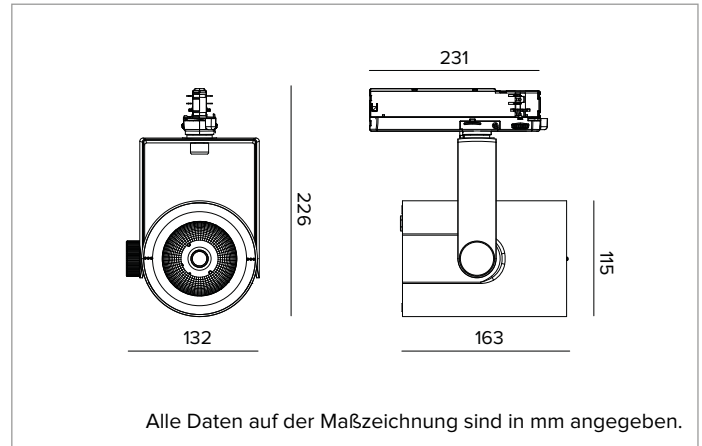

## Professioneller ausrichtbarer LED-Strahler

	4000K	H(m)	D(m)	Emax(lx)		
	Ra90		25°			
	Fixture Power	41W	1	0.44	17411	
	Source Flux	5119lm	2	0.88	4353	
	Fixture Flux	4333lm	3	1.32	1935	
	Efficacy	105lm/W	4	1.76	1088	
TS833	Imax=3401cd/klm	Imax	17411cd	5	2.20	696

### MECHANISCHE MERKMALE

Gehäuse aus lackiertem Druckguss-Aluminium. Frontring aus schwarzem lackiertem Polycarbonat. Ausrichtungsmöglichkeit auf vertikaler Ebene von 0° bis -90° und auf horizontaler Ebene bis 359°. Mechanische Arretierung der Ausrichtung auf vertikaler Ebene und Reibschluss-Arretierung der Ausrichtung auf horizontaler Ebene. Der Schwerpunkt bleibt unabhängig von der Ausrichtung immer auf einer Achse mit der Führungsschiene.  
**Farbe und Oberfläche:** Tiefschwarz  
**Abmessungen:** 115  
**Gewicht:** 1,2Kg  
**Schutzart:** IP20