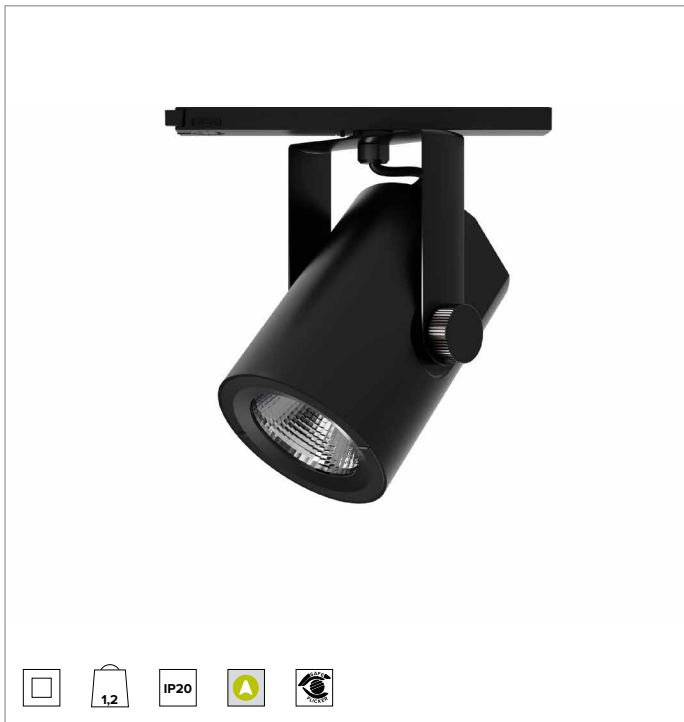

# T032MFR940CADB | RAY 115

## Professioneller ausrichtbarer LED-Strahler

	4000K	H(m)	D(m)	Emax(lx)		
	Ra90		25°			
	Fixture Power	41W	1	0.44	17411	
	Source Flux	5119lm	2	0.88	4353	
	Fixture Flux	4333lm	3	1.32	1935	
	Efficacy	105lm/W	4	1.76	1088	
TS833	Imax=3401cd/klm	Imax	17411cd	5	2.20	696

### BELEUCHUNGSTECHNISCHE MERKMALE

Reflektor mit ovalen Facettierungen aus spiegelndem anodisiertem Aluminium. Austauschbare Reflektoren als Zubehör erhältlich.  
**Optik:** REFLEKTOR  
**Abstrahlwinkel:** FL  
**Optische Effizienz:** 85%  
**Leuchten-Lichtstrom:** 4333lm  
**Lichtausbeute:** 105lm/W  
**Fotobiologische Sicherheit:** Risikogruppe 1 (RG 1 = geringes Risiko)

### MECHANISCHE MERKMALE

Gehäuse aus lackiertem Druckguss-Aluminium. Frontring aus schwarzem lackiertem Polycarbonat. Ausrichtungsmöglichkeit auf vertikaler Ebene von 0° bis -90° und auf horizontaler Ebene bis 359°. Mechanische Arretierung der Ausrichtung auf vertikaler Ebene und Reibschluss-Arretierung der Ausrichtung auf horizontaler Ebene. Der Schwerpunkt bleibt unabhängig von der Ausrichtung immer auf einer Achse mit der Führungsschiene.  
**Farbe und Oberfläche:** Tiefschwarz  
**Abmessungen:** 115  
**Gewicht:** 1,2Kg  
**Schutzart:** IP20